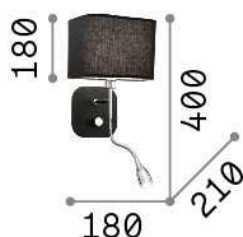

Info generali

Interno - Lampade da parete

Indoor wall mounted adjustable lamp with multiple sources, in-built switch and diffuse and direct light emission

Ean	8021696124179
Articolo	HOLIDAY AP2 NERO
Installazione	Lampade da parete
Garanzia	5 years
Peso lordo	0.9 kg
Volume	0.011109 m ³

Info tecniche e installative

Peso netto	0.64 kg
Classe di isolamento	I
Grado di protezione	IP20
Conformità	CE
Temperatura d'esercizio	0° ~ +40 °C
Efficienza a pieno carico	X
Dimmer	NO, On-Off
Alimentazione	100-240 V AC 50/60 Hz Integrated switch button
Alimentatore	In-built, included Replaceable (by qualified operators only), electronic
Orientabilità	YES

Info sorgente e prestazionali

Sorgente integrata	Light bulb (not included), Integrated LED module
Sorgente sostituibile	Replaceable (LED: by qualified operators only)
Potenza	E14/LED max 1 x 40W / 1.5 W
Emissione	Diffuse + Direct
Consumo massimo	max 40W / LED 1.5 W
Caratteristiche LED	LED SMD BRIDGELUX
CCT LED	3000 K
Durata LED (t. 25°c)	20000 h
CRI	> 80
Fascio luminoso	23°
Flusso sorgente	55 lm
Flusso utile	LED 45 lm
Rischio fotobiologico	2
Lampadina inclusa	1 - E14 OLIVA 4W 3000K CRI80 SATIN