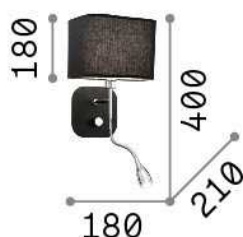

Info generali

Interno - Lampade da parete

Indoor wall mounted adjustable lamp with multiple sources, in-built switch and diffuse and direct light emission

Ean	8021696124162
Articolo	HOLIDAY AP2 BIANCO
Installazione	Lampade da parete
Garanzia	5 years
Peso lordo	0.9 kg
Volume	0.011109 m ³

Info tecniche e installative

Peso netto	0.64 kg
Classe di isolamento	I
Grado di protezione	IP20
Conformità	CE
Temperatura d'esercizio	0° ~ +40 °C
Efficienza a pieno carico	X
Dimmer	NO, On-Off
Alimentazione	100-240 V AC 50/60 Hz Integrated switch button
Alimentatore	In-built, included Replaceable (by qualified operators only), electronic
Orientabilità	YES

Info sorgente e prestazionali

Sorgente integrata	Light bulb (not included), Integrated LED module
Sorgente sostituibile	Replaceable (LED: by qualified operators only)
Potenza	E14/LED max 1 x 40W / 1.5 W
Emissione	Diffuse + Direct
Consumo massimo	max 40W / LED 1.5 W
Caratteristiche LED	LED SMD BRIDGELUX
CCT LED	3000 K
Durata LED (t. 25°c)	20000 h
CRI	> 80
Fascio luminoso	23°
Flusso sorgente	55 lm
Flusso utile	LED 45 lm
Rischio fotobiologico	2
Lampadina inclusa	1 - E14 OLIVA 4W 3000K CRI80 SATIN