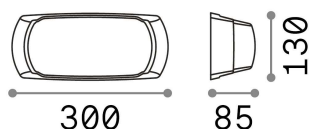

Info generali

Esterno - Lampade da parete

Outdoor wall mounted lamp with diffuse light emission

Ean	8021696123783
Articolo	FELIX-2 AP1 NERO
Installazione	Lampade da parete
Garanzia	5 years
Peso lordo	0.71 kg
Volume	0.00504 m ³

Info tecniche e installative

Peso netto	0.61 kg
Classe di isolamento	II
Grado di protezione	IP66
Conformità	CE
Temperatura d'esercizio	-15° ~ +45 °C
Efficienza a pieno carico	X
Dimmer	Determined by the light bulb
Alimentazione	220-240 V AC
Alimentatore	Not required
Resistenza al carico	IK10