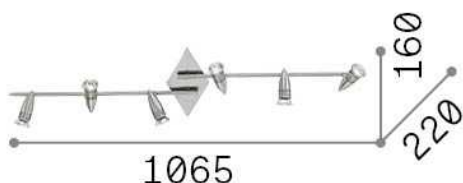

Info generali

Interno - Lampade da soffitto

Indoor ceiling or wall mounted adjustable projector with multiple sources and direct light emission

Ean	8021696122748
Articolo	ALFA PL6 BIANCO
Installazione	Lampade da soffitto
Garanzia	5 years
Peso lordo	1.49 kg
Volume	0.019642 m ³

Info tecniche e installative

Peso netto	1.14 kg
Classe di isolamento	I
Grado di protezione	IP20
Conformità	CE
Temperatura d'esercizio	0° ~ +40 °C
Efficienza a pieno carico	X
Dimmer	Determined by the light bulb
Alimentazione	220-240 V AC
Alimentatore	Not required
Orientabilità	vert. 0-90°, orizz. 0-330°

Info sorgente e prestazionali

Sorgente integrata	Light bulb (included)
Sorgente sostituibile	Replaceable
Potenza	GU10 max 6 x 50 W
Emissione	Direct
Consumo massimo	-
Lampadina inclusa	1 - E14 OLIVA 4W 3000K CRI80 SATIN