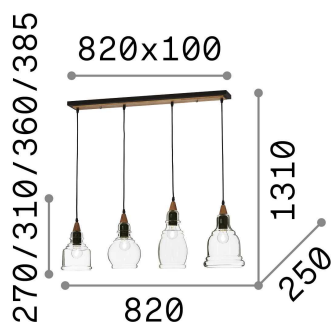

Info generali

Interno - Sospensioni

Indoor suspended lamp with multiple sources and diffuse light emission

Ean	8021696122557
Articolo	GRETEL SP4
Installazione	Sospensioni
Garanzia	5 years
Peso lordo	5.91 kg
Volume	0.09828 m ³

Info tecniche e installative

Peso netto	4.09 kg
Classe di isolamento	I
Grado di protezione	IP20
Conformità	CE
Temperatura d'esercizio	0° ~ +40 °C
Efficienza a pieno carico	X
Dimmer	Determined by the light bulb
Alimentazione	220-240 V AC
Alimentatore	Not required

Info sorgente e prestazionali

Sorgente integrata	Light bulb (not included)
Sorgente sostituibile	No
Potenza	E27 max 4 x 60 W
Emissione	Diffuse
Consumo massimo	-