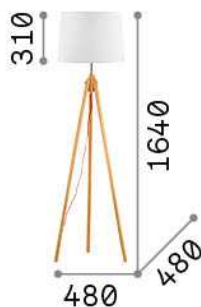

Info sorgente e prestazionali

Sorgente integrata	Light bulb (not included)
Sorgente sostituibile	No
Potenza	E27 max 1 x 42 W
Emissione	Diffuse
Consumo massimo	-