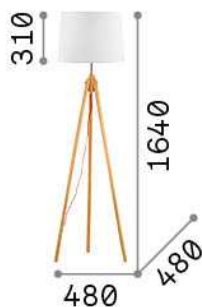

### Interno - Lampade da terra

Indoor floor linear fitting with in-built switch and diffuse light emission

<b>Ean</b>	8021696121406
<b>Articolo</b>	YORK PT1 BIANCO
<b>Installazione</b>	Lampade da terra
<b>Garanzia</b>	5 years
<b>Peso lordo</b>	2.81 kg
<b>Volume</b>	0.024696 m <sup>3</sup>