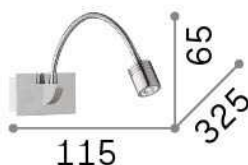

Info generali

Interno - Lampade da parete

Indoor wall mounted adjustable lamp with integrated LED sources, in-built switch and direct light emission

Ean	8021696121352
Articolo	DYNAMO AP BRUNITO
Installazione	Lampade da parete
Garanzia	5 years
Peso lordo	0.65 kg
Volume	0.003105 m ³

Info tecniche e installative

Peso netto	0.5 kg
Classe di isolamento	I
Grado di protezione	IP20
Conformità	CE
Temperatura d'esercizio	0° ~ +40 °C
Efficienza a pieno carico	X
Dimmer	NO, On-Off
Alimentazione	220-240 V AC 50/60 Hz Integrated switch button
Alimentatore	In-built, included Replaceable (by qualified operators only), electronic
Orientabilità	YES

Info sorgente e prestazionali

Sorgente integrata	Integrated LED module
Sorgente sostituibile	Replaceable (by qualified operators only)
Potenza	LED 3 W
Emissione	Direct
Consumo massimo	max 3,00 W
Caratteristiche LED	LED COB
CCT LED	4000 K
Durata LED (t. 25°c)	20000 h
CRI	> 80
Flusso sorgente	200 lm
Flusso utile	130 lm
Rischio fotobiologico	EXEMPT
Lampadina inclusa	1 - E14 OLIVA 4W 3000K CRI80 SATIN