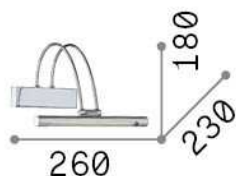

Info generali

Interno - Lampade da parete

Indoor wall mounted adjustable linear fitting with integrated LED sources, in-built switch and direct light emission

Ean	8021696121338
Articolo	BOW AP D26 BRUNITO
Installazione	Lampade da parete
Garanzia	5 years
Peso lordo	0.84 kg
Volume	0.011664 m ³

Info tecniche e installative

Peso netto	0.64 kg
Classe di isolamento	I
Grado di protezione	IP20
Conformità	CE
Temperatura d'esercizio	0° ~ +40 °C
Efficienza a pieno carico	X
Dimmer	NO, On-Off
Alimentazione	220-240 V AC 50/60 Hz Integrated switch button
Alimentatore	In-built, included Replaceable (by qualified operators only), electronic

Info sorgente e prestazionali

Sorgente integrata	Integrated LED module
Sorgente sostituibile	Replaceable (by qualified operators only)
Potenza	LED 2,5 W
Emissione	Direct
Consumo massimo	max 2,50 W
Caratteristiche LED	LED SMD
CCT LED	3000 K
Durata LED (t. 25°c)	20000 h
CRI	> 80
Fascio luminoso	110°
Flusso sorgente	360 lm
Flusso utile	230 lm
Lampadina inclusa	1 - E14 OLIVA 4W 3000K CRI80 SATIN