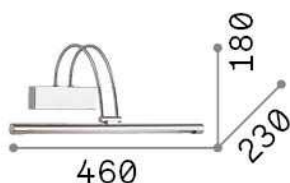

Info generali

Interno - Lampade da parete

Indoor wall mounted adjustable linear fitting with integrated LED sources, in-built switch and direct light emission

Ean	8021696121178
Articolo	BOW AP D46 OTTONE
Installazione	Lampade da parete
Garanzia	5 years
Peso lordo	1.03 kg
Volume	0.020736 m ³

Info tecniche e installative

Peso netto	0.79 kg
Classe di isolamento	I
Grado di protezione	IP20
Conformità	CE
Temperatura d'esercizio	0° ~ +40 °C
Efficienza a pieno carico	X
Dimmer	NO, On-Off
Alimentazione	220-240 V AC 50/60 Hz Integrated switch button
Alimentatore	In-built, included Replaceable (by qualified operators only), electronic

Info sorgente e prestazionali

Sorgente integrata	Integrated LED module
Sorgente sostituibile	Replaceable (by qualified operators only)
Potenza	LED 4,5 W
Emissione	Direct
Consumo massimo	max 4,60 W
Caratteristiche LED	LED SMD
CCT LED	3000 K
Durata LED (t. 25°c)	20000 h
CRI	> 80
Fascio luminoso	110°
Flusso sorgente	570 lm
Flusso utile	390 lm
Lampadina inclusa	1 - E14 OLIVA 4W 3000K CRI80 SATIN