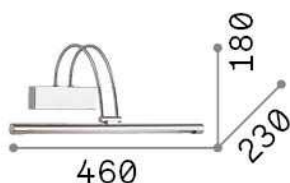

Info generali

Interno - Lampade da parete

Indoor wall mounted adjustable linear fitting with integrated LED sources, in-built switch and direct light emission

Ean	8021696121161
Articolo	BOW AP D46 BRUNITO
Installazione	Lampade da parete
Garanzia	5 years
Peso lordo	1.03 kg
Volume	0.020736 m ³

Info tecniche e installative

Peso netto	0.79 kg
Classe di isolamento	I
Grado di protezione	IP20
Conformità	CE
Temperatura d'esercizio	0° ~ +40 °C
Efficienza a pieno carico	X
Dimmer	NO, On-Off
Alimentazione	220-240 V AC 50/60 Hz Integrated switch button
Alimentatore	In-built, included Replaceable (by qualified operators only), electronic

Info sorgente e prestazionali

Sorgente integrata	Integrated LED module
Sorgente sostituibile	Replaceable (by qualified operators only)
Potenza	LED 4,5 W
Emissione	Direct
Consumo massimo	max 4,60 W
Caratteristiche LED	LED SMD
CCT LED	3000 K
Durata LED (t. 25°c)	20000 h
CRI	> 80
Fascio luminoso	110°
Flusso sorgente	570 lm
Flusso utile	390 lm
Lampadina inclusa	1 - E14 OLIVA 4W 3000K CRI80 SATIN