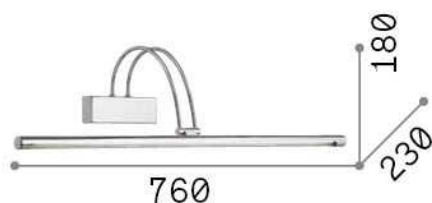

Info generali

Interno - Lampade da parete

Indoor wall mounted adjustable linear fitting with integrated LED sources, in-built switch and direct light emission

Ean	8021696121147
Articolo	BOW AP D76 BRUNITO
Installazione	Lampade da parete
Garanzia	5 years
Peso lordo	1.12 kg
Volume	0.032832 m ³

Info tecniche e installative

Peso netto	0.86 kg
Classe di isolamento	I
Grado di protezione	IP20
Conformità	CE
Temperatura d'esercizio	0° ~ +40 °C
Efficienza a pieno carico	X
Dimmer	NO, On-Off
Alimentazione	220-240 V AC 50/60 Hz Integrated switch button
Alimentatore	In-built, included Replaceable (by qualified operators only), electronic

Info sorgente e prestazionali

Sorgente integrata	Integrated LED module
Sorgente sostituibile	Replaceable (by qualified operators only)
Potenza	LED 8 W
Emissione	Direct
Consumo massimo	max 8,00 W
Caratteristiche LED	LED SMD
CCT LED	3000 K
Durata LED (t. 25°c)	20000 h
CRI	> 80
Fascio luminoso	110°
Flusso sorgente	980 lm
Flusso utile	660 lm
Lampadina inclusa	1 - E14 OLIVA 4W 3000K CRI80 SATIN