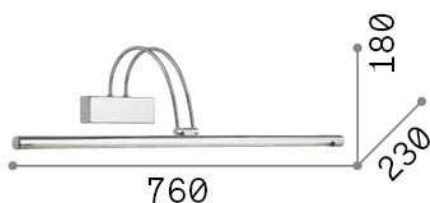

Info generali

Interno - Lampade da parete

Indoor wall mounted adjustable linear fitting with integrated LED sources, in-built switch and direct light emission

Ean	8021696121130
Articolo	BOW AP D76 OTTONE
Installazione	Lampade da parete
Garanzia	5 years
Peso lordo	1.12 kg
Volume	0.032832 m ³

Info tecniche e installative

Peso netto	0.86 kg
Classe di isolamento	I
Grado di protezione	IP20
Conformità	CE
Temperatura d'esercizio	0° ~ +40 °C
Efficienza a pieno carico	X
Dimmer	NO, On-Off
Alimentazione	220-240 V AC 50/60 Hz Integrated switch button
Alimentatore	In-built, included Replaceable (by qualified operators only), electronic

Info sorgente e prestazionali

Sorgente integrata	Integrated LED module
Sorgente sostituibile	Replaceable (by qualified operators only)
Potenza	LED 8 W
Emissione	Direct
Consumo massimo	max 8,00 W
Caratteristiche LED	LED SMD
CCT LED	3000 K
Durata LED (t. 25°c)	20000 h
CRI	> 80
Fascio luminoso	110°
Flusso sorgente	980 lm
Flusso utile	660 lm
Lampadina inclusa	1 - E14 OLIVA 4W 3000K CRI80 SATIN