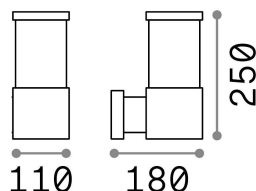

## Esterno - Lampade da parete

Outdoor wall mounted lamp with diffuse light emission

<b>Ean</b>	8021696118659
<b>Articolo</b>	TRONCO AP1 BIANCO
<b>Installazione</b>	Lampade da parete
<b>Garanzia</b>	5 years
<b>Peso lordo</b>	1.45 kg
<b>Volume</b>	0.00702 m <sup>3</sup>

## Info tecniche e installative

<b>Peso netto</b>	1.11 kg
<b>Classe di isolamento</b>	I
<b>Grado di protezione</b>	IP44
<b>Conformità</b>	CE
<b>Temperatura d'esercizio</b>	-15° ~ +45 °C
<b>Efficienza a pieno carico</b>	X
<b>Dimmer</b>	Determined by the light bulb
<b>Alimentazione</b>	220-240 V AC
<b>Alimentatore</b>	Not required
<b>Resistenza al carico</b>	IK05