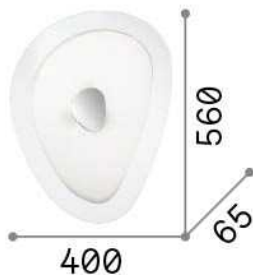

Info generali

Interno - Lampade da soffitto

Indoor ceiling or wall mounted lamp with multiple sources and diffuse light emission

Ean	8021696116112
Articolo	GEKO PL4
Installazione	Lampade da soffitto
Garanzia	5 years
Peso lordo	4.82 kg
Volume	0.038493 m ³

Info tecniche e installative

Peso netto	3.82 kg
Classe di isolamento	I
Grado di protezione	IP20
Conformità	CE
Temperatura d'esercizio	0° ~ +40 °C
Efficienza a pieno carico	X
Dimmer	Determined by the light bulb
Alimentazione	220-240 V AC
Alimentatore	Not required

Info sorgente e prestazionali

Sorgente integrata	Light bulb (not included)
Sorgente sostituibile	No
Potenza	E27 max 4 x 60 W
Emissione	Diffuse
Consumo massimo	-