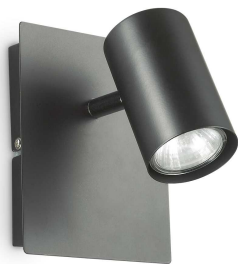

Info generali

Interno - Lampade da parete

Indoor ceiling or wall mounted adjustable projector with direct light emission

Ean	8021696115481
Articolo	SPOT AP1 NERO
Installazione	Lampade da parete
Garanzia	5 years
Peso lordo	0.54 kg
Volume	0.003724 m ³

Info tecniche e installative

Peso netto	0.41 kg
Classe di isolamento	I
Grado di protezione	IP20
Conformità	CE
Temperatura d'esercizio	0° ~ +40 °C
Efficienza a pieno carico	X
Dimmer	Determined by the light bulb
Alimentazione	220-240 V AC
Alimentatore	Not required
Orientabilità	YES