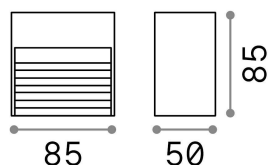

Info generali

Esterno - Lampade da parete

Outdoor wall mounted lamp with direct asymmetrical light emission

| | |
|----------------------|-------------------------|
| Ean | 8021696115382 |
| Articolo | DOWN AP1 BIANCO |
| Installazione | Lampade da parete |
| Garanzia | 5 years |
| Peso lordo | 0.34 kg |
| Volume | 0.000982 m ³ |

Info tecniche e installative

| | |
|----------------------------------|------------------------------|
| Peso netto | 0.27 kg |
| Classe di isolamento | I |
| Grado di protezione | IP44 |
| Conformità | CE |
| Temperatura d'esercizio | - |
| Efficienza a pieno carico | X |
| Dimmer | Determined by the light bulb |
| Alimentazione | 220-240 V AC |
| Alimentatore | Not required |
| Resistenza al carico | IK08 |

Info sorgente e prestazionali

| | |
|------------------------------|---------------------------|
| Sorgente integrata | Light bulb (not included) |
| Sorgente sostituibile | No |
| Potenza | G9 max 1 x 28 W |
| Emissione | Direct Asymmetrical |
| Consumo massimo | - |