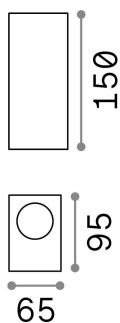

Info generali

Esterno - Lampade da parete

Outdoor wall mounted lamp with multiple sources and direct/indirect light emission

Ean	8021696115344
Articolo	UP AP2 NERO
Installazione	Lampade da parete
Garanzia	5 years
Peso lordo	0.6 kg
Volume	0.001893 m ³

Info tecniche e installative

Peso netto	0.52 kg
Classe di isolamento	I
Grado di protezione	IP44
Conformità	CE
Temperatura d'esercizio	-
Efficienza a pieno carico	X
Dimmer	Determined by the light bulb
Alimentazione	220-240 V AC
Alimentatore	Not required

Info sorgente e prestazionali

Sorgente integrata	Light bulb (not included)
Sorgente sostituibile	No
Potenza	G9 max 2 x 15 W
Emissione	Direct + Indirect
Consumo massimo	-