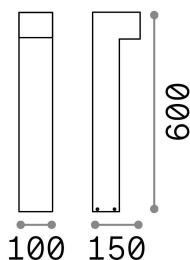

Info generali

Esterno - Lampade da terra

Outdoor ground mounted bollard with multiple sources and direct light emission

Ean	8021696115115
Articolo	SIRIO PT2 H60 NERO
Installazione	Lampade da terra
Garanzia	5 years
Peso lordo	1.86 kg
Volume	0.013608 m ³

Info tecniche e installative

Peso netto	1.55 kg
Classe di isolamento	I
Grado di protezione	IP44
Conformità	CE
Temperatura d'esercizio	-
Efficienza a pieno carico	X
Dimmer	Determined by the light bulb
Alimentazione	220-240 V AC
Alimentatore	Not required

Info sorgente e prestazionali

Sorgente integrata	Light bulb (not included)
Sorgente sostituibile	No
Potenza	G9 max 2 x 15 W
Emissione	Direct
Consumo massimo	-