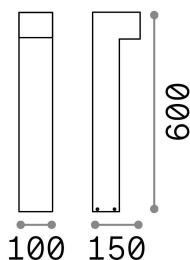

Info generali

Esterno - Lampade da terra

Outdoor ground mounted bollard with multiple sources and direct light emission

Ean	8021696115092
Articolo	SIRIO PT2 H60 BIANCO
Installazione	Lampade da terra
Garanzia	5 years
Peso lordo	1.86 kg
Volume	0.013608 m ³

Info tecniche e installative

Peso netto	1.55 kg
Classe di isolamento	I
Grado di protezione	IP44
Conformità	CE
Temperatura d'esercizio	-
Efficienza a pieno carico	X
Dimmer	Determined by the light bulb
Alimentazione	220-240 V AC
Alimentatore	Not required

Info sorgente e prestazionali

Sorgente integrata	Light bulb (not included)
Sorgente sostituibile	No
Potenza	G9 max 2 x 15 W
Emissione	Direct
Consumo massimo	-