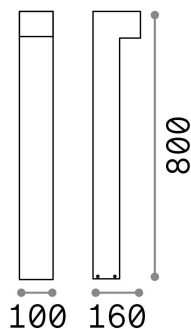

Info generali

Esterno - Lampade da terra

Outdoor ground mounted bollard with multiple sources and direct light emission

Ean	8021696115061
Articolo	SIRIO PT2 H80 ANTRACITE
Installazione	Lampade da terra
Garanzia	5 years
Peso lordo	2.25 kg
Volume	0.018144 m ³

Info tecniche e installative

Peso netto	1.88 kg
Classe di isolamento	I
Grado di protezione	IP44
Conformità	CE
Temperatura d'esercizio	-
Efficienza a pieno carico	X
Dimmer	Determined by the light bulb
Alimentazione	220-240 V AC
Alimentatore	Not required

Info sorgente e prestazionali

Sorgente integrata	Light bulb (not included)
Sorgente sostituibile	No
Potenza	G9 max 2 x 15 W
Emissione	Direct
Consumo massimo	-