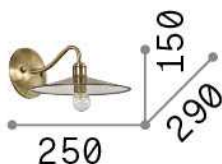

Info generali

Interno - Lampade da parete

Indoor wall mounted lamp with direct light emission

Ean	8021696112695
Articolo	CANTINA AP1 RAME
Installazione	Lampade da parete
Garanzia	5 years
Peso lordo	0.9 kg
Volume	0.01836 m ³

Info tecniche e installative

Peso netto	0.52 kg
Classe di isolamento	I
Grado di protezione	IP20
Conformità	CE
Temperatura d'esercizio	0° ~ +40 °C
Efficienza a pieno carico	X
Dimmer	Determined by the light bulb
Alimentazione	220-240 V AC
Alimentatore	Not required

Info sorgente e prestazionali

Sorgente integrata	Light bulb (not included)
Sorgente sostituibile	No
Potenza	E14 max 1 x 40 W
Emissione	Direct
Consumo massimo	-