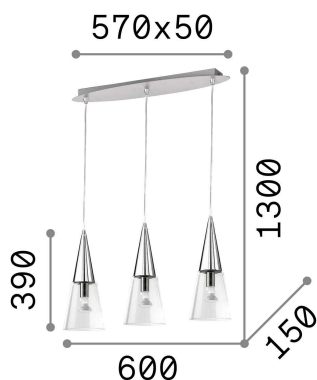

Info generali

Interno - Sospensioni

Indoor suspended lamp with multiple sources and diffuse light emission

Ean	8021696112367
Articolo	CONO SP3
Installazione	Sospensioni
Garanzia	5 years
Peso lordo	5.35 kg
Volume	0.076296 m ³

Info tecniche e installative

Peso netto	4.11 kg
Classe di isolamento	I
Grado di protezione	IP20
Conformità	CE
Temperatura d'esercizio	0° ~ +40 °C
Efficienza a pieno carico	X
Dimmer	Determined by the light bulb
Alimentazione	220-240 V AC
Alimentatore	Not required

Info sorgente e prestazionali

Sorgente integrata	Light bulb (not included)
Sorgente sostituibile	No
Potenza	E14 max 3 x 40 W
Emissione	Diffuse
Consumo massimo	-