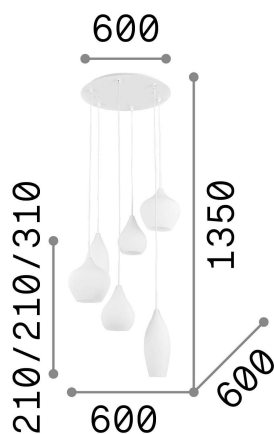

### Interno - Sospensioni

Indoor suspended lamp with multiple sources and diffuse light emission

<b>Ean</b>	8021696111841
<b>Articolo</b>	SOFT SP6 FUME'
<b>Installazione</b>	Sospensioni
<b>Garanzia</b>	5 years
<b>Peso lordo</b>	8.43 kg
<b>Volume</b>	0.113832 m <sup>3</sup>

## Info sorgente e prestazionali

<b>Sorgente integrata</b>	Light bulb (not included)
<b>Sorgente sostituibile</b>	No
<b>Potenza</b>	E14 max 6 x 40 W
<b>Emissione</b>	Diffuse
<b>Consumo massimo</b>	-