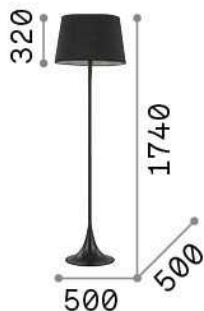

## Interno - Lampade da terra

Indoor floor lamp with in-built switch and direct/indirect light emission

<b>Ean</b>	8021696110240
<b>Articolo</b>	LONDON PT1 NERO
<b>Installazione</b>	Lampade da terra
<b>Garanzia</b>	5 years
<b>Peso lordo</b>	7.12 kg
<b>Volume</b>	-