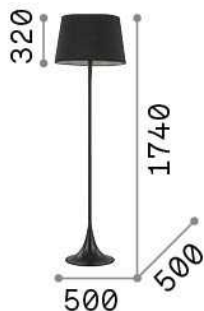

Info sorgente e prestazionali

Sorgente integrata	Light bulb (not included)
Sorgente sostituibile	No
Potenza	E27 max 1 x 60 W
Emissione	Diffuse
Consumo massimo	-