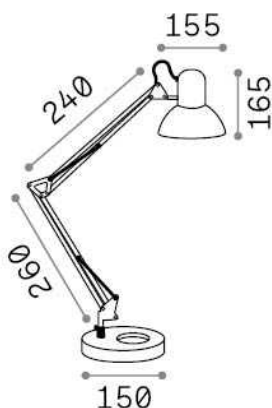

Info generali

Interno - Lampade da tavolo

Indoor table lamp with in-built switch and direct light emission

Ean	8021696108117
Articolo	KELLY TL1 BIANCO
Installazione	Lampade da tavolo
Garanzia	5 years
Peso lordo	1.64 kg
Volume	0.006528 m ³

Info tecniche e installative

Peso netto	1.51 kg
Classe di isolamento	II
Grado di protezione	IP20
Conformità	CE
Temperatura d'esercizio	0° ~ +40 °C
Efficienza a pieno carico	X
Dimmer	NO
Alimentazione	220-240 V AC Integrated switch button
Alimentatore	Not required