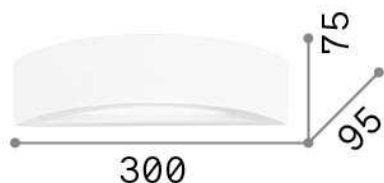

Info sorgente e prestazionali

Sorgente integrata	Light bulb (not included)
Sorgente sostituibile	No
Potenza	E14 max 1 x 40 W
Emissione	Direct + Indirect
Consumo massimo	-