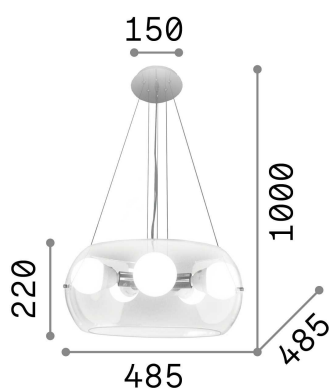

Info generali

Interno - Sospensioni

Indoor suspended lamp with multiple sources and diffuse light emission

Ean	8021696103983
Articolo	AUDI-10 SP5 FUME'
Installazione	Sospensioni
Garanzia	5 years
Peso lordo	7.18 kg
Volume	0.10443 m ³

Info tecniche e installative

Peso netto	5.52 kg
Classe di isolamento	I
Grado di protezione	IP20
Conformità	CE
Temperatura d'esercizio	0° ~ +40 °C
Efficienza a pieno carico	X
Dimmer	Determined by the light bulb
Alimentazione	220-240 V AC
Alimentatore	Not required

Info sorgente e prestazionali

Sorgente integrata	Light bulb (included)
Sorgente sostituibile	Replaceable
Potenza	E27 max 5 x 60 W
Emissione	Diffuse
Consumo massimo	-
Lampadina inclusa	1 - E14 OLIVA 4W 3000K CRI80 SATIN