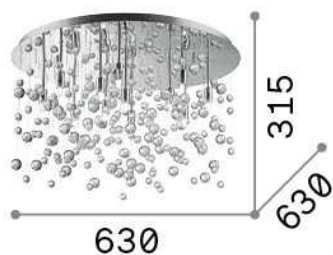

Info generali

Interno - Lampade da soffitto

Indoor ceiling mounted chandelier light with multiple sources and diffuse light emission

Ean	8021696101187
Articolo	NEVE PL12 BIANCO
Installazione	Lampade da soffitto
Garanzia	5 years
Peso lordo	9.64 kg
Volume	0.092016 m ³

Info tecniche e installative

Peso netto	7.42 kg
Classe di isolamento	I
Grado di protezione	IP20
Conformità	CE
Temperatura d'esercizio	0° ~ +40 °C
Efficienza a pieno carico	X
Dimmer	Determined by the light bulb
Alimentazione	220-240 V AC
Alimentatore	Not required

Info sorgente e prestazionali

Sorgente integrata	Light bulb (not included)
Sorgente sostituibile	Replaceable
Potenza	G9 max 12 x 40 W
Emissione	Diffuse
Tempo di accensione	X
Consumo massimo	-
Lampadina inclusa	1 - E14 OLIVA 4W 3000K CRI80 SATIN