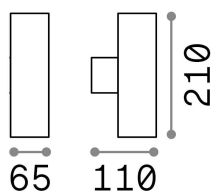

Info generali

Esterno - Lampade da parete

Outdoor wall mounted lamp with multiple sources and direct/indirect light emission

Ean	8021696100395
Articolo	GUN AP2 SMALL NERO
Installazione	Lampade da parete
Garanzia	5 years
Peso lordo	0.84 kg
Volume	0.0024 m ³

Info tecniche e installative

Peso netto	0.72 kg
Classe di isolamento	I
Grado di protezione	IP44
Conformità	CE
Temperatura d'esercizio	-
Efficienza a pieno carico	X
Dimmer	Determined by the light bulb
Alimentazione	220-240 V AC
Alimentatore	Not required

Info sorgente e prestazionali

Sorgente integrata	Light bulb (not included)
Sorgente sostituibile	No
Potenza	GU10 max 2 x 35 W
Emissione	Direct + Indirect
Consumo massimo	-