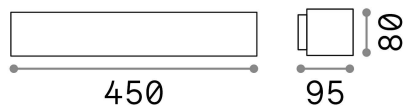

Info generali

Esterno - Lampade da parete

Outdoor wall mounted lamp with multiple sources, enhanced protection and direct/indirect light emission

Ean	8021696100371
Articolo	ANDROMEDA AP2 NERO
Installazione	Lampade da parete
Garanzia	5 years
Peso lordo	1.8 kg
Volume	0.005225 m ³

Info tecniche e installative

Peso netto	1.63 kg
Classe di isolamento	I
Grado di protezione	IP55
Conformità	CE
Temperatura d'esercizio	-15° ~ +45 °C
Efficienza a pieno carico	X
Dimmer	Determined by the light bulb
Alimentazione	220-240 V AC
Alimentatore	Not required