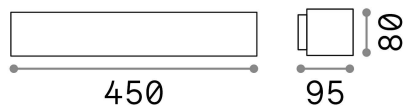

Info generali

Esterno - Lampade da parete

Outdoor wall mounted lamp with multiple sources, enhanced protection and direct/indirect light emission

Ean	8021696100364
Articolo	ANDROMEDA AP2 BIANCO
Installazione	Lampade da parete
Garanzia	5 years
Peso lordo	1.8 kg
Volume	0.005225 m ³

Info tecniche e installative

Peso netto	1.63 kg
Classe di isolamento	I
Grado di protezione	IP55
Conformità	CE
Temperatura d'esercizio	-15° ~ +45 °C
Efficienza a pieno carico	X
Dimmer	Determined by the light bulb
Alimentazione	220-240 V AC
Alimentatore	Not required