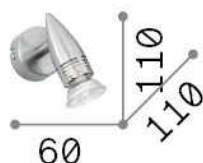

Info generali

Interno - Lampade da parete

Indoor ceiling or wall mounted adjustable projector with direct light emission

Ean	8021696099057
Articolo	ALFA AP1 BIANCO
Installazione	Lampade da parete
Garanzia	5 years
Peso lordo	0.23 kg
Volume	0.001024 m ³

Info tecniche e installative

Peso netto	0.17 kg
Classe di isolamento	I
Grado di protezione	IP20
Conformità	CE
Temperatura d'esercizio	0° ~ +40 °C
Efficienza a pieno carico	X
Dimmer	Determined by the light bulb
Alimentazione	220-240 V AC
Alimentatore	Not required
Orientabilità	vert. 0-90°, orizz. 0-330°