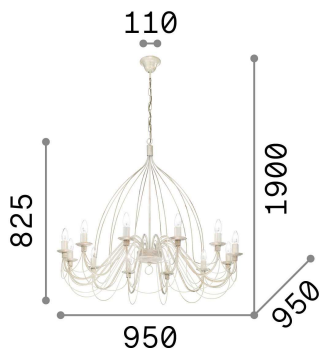

Info generali

Interno - Sospensioni

Indoor suspended chandelier light with multiple sources and diffuse light emission

Ean	8021696097664
Articolo	CORTE SP12 BIANCO
Installazione	Sospensioni
Garanzia	5 years
Peso lordo	8.2 kg
Volume	0.684 m ³

Info tecniche e installative

Peso netto	7.1 kg
Classe di isolamento	I
Grado di protezione	IP20
Conformità	CE
Temperatura d'esercizio	0° ~ +40 °C
Efficienza a pieno carico	X
Dimmer	Determined by the light bulb
Alimentazione	220-240 V AC
Alimentatore	Not required

Info sorgente e prestazionali

Sorgente integrata	Light bulb (not included)
Sorgente sostituibile	No
Potenza	E14 max 12 x 40 W
Emissione	Diffuse
Consumo massimo	-