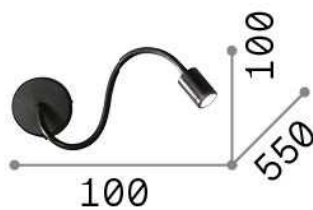

Info generali

Interno - Lampade da parete

Indoor wall mounted adjustable lamp with integrated LED sources, in-built switch and direct light emission

Ean	8021696097183
Articolo	FOCUS-1 AP BIANCO
Installazione	Lampade da parete
Garanzia	5 years
Peso lordo	0.5 kg
Volume	0.002481 m ³

Info tecniche e installative

Peso netto	0.4 kg
Classe di isolamento	I
Grado di protezione	IP20
Conformità	CE
Temperatura d'esercizio	0° ~ +40 °C
Efficienza a pieno carico	X
Dimmer	NO, On-Off
Alimentazione	100-240 V AC 50/60 Hz Integrated switch button
Alimentatore	In-built, included Replaceable (by qualified operators only), electronic
Orientabilità	YES

Info sorgente e prestazionali

Sorgente integrata	Integrated LED module
Sorgente sostituibile	Replaceable (by qualified operators only)
Potenza	LED 4 W
Emissione	Direct
Consumo massimo	max 4,00 W
Caratteristiche LED	LED SMD
CCT LED	3000 K
Durata LED (t. 25°c)	30000 h
CRI	> 80
Flusso sorgente	210 lm
Flusso utile	180 lm
Lampadina inclusa	1 - E14 OLIVA 4W 3000K CRI80 SATIN