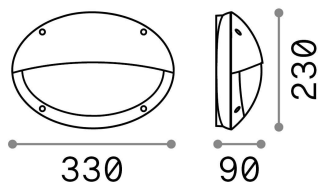

Info generali

Esterno - Lampade da parete

Outdoor wall mounted lamp with direct light emission

Ean	8021696096728
Articolo	MEDEA-2 AP1 NERO
Installazione	Lampade da parete
Garanzia	5 years
Peso lordo	1 kg
Volume	0.01088 m ³

Info tecniche e installative

Peso netto	0.8 kg
Classe di isolamento	II
Grado di protezione	IP66
Conformità	CE
Temperatura d'esercizio	-15° ~ +45 °C
Efficienza a pieno carico	x
Dimmer	Determined by the light bulb
Alimentazione	220-240 V AC
Alimentatore	Not required
Resistenza al carico	IK10