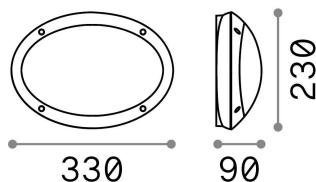

Info generali

Esterno - Lampade da parete

Outdoor ceiling or wall mounted lamp with diffuse light emission

Ean	8021696096704
Articolo	MEDEA-1 AP1 NERO
Installazione	Lampade da parete
Garanzia	5 years
Peso lordo	1 kg
Volume	0.01088 m ³

Info tecniche e installative

Peso netto	0.8 kg
Classe di isolamento	II
Grado di protezione	IP66
Conformità	CE
Temperatura d'esercizio	-15° ~ +45 °C
Efficienza a pieno carico	X
Dimmer	Determined by the light bulb
Alimentazione	220-240 V AC
Alimentatore	Not required
Resistenza al carico	IK10