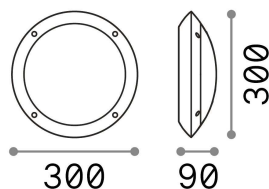

Info generali

Esterno - Lampade da parete

Outdoor ceiling or wall mounted lamp with direct light emission

Ean	8021696096674
Articolo	POLAR-1 AP1 NERO
Installazione	Lampade da parete
Garanzia	5 years
Peso lordo	1 kg
Volume	0.01056 m ³

Info tecniche e installative

Peso netto	0.8 kg
Classe di isolamento	II
Grado di protezione	IP66
Conformità	CE
Temperatura d'esercizio	-15° ~ +45 °C
Efficienza a pieno carico	x
Dimmer	Determined by the light bulb
Alimentazione	220-240 V AC
Alimentatore	Not required
Resistenza al carico	IK10