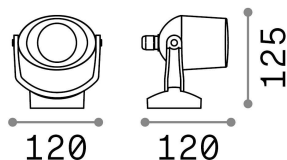

### Esterno - Lampade da parete

Outdoor ceiling or wall mounted adjustable projector with direct light emission

<b>Ean</b>	8021696096483
<b>Articolo</b>	ELIO AP1 BIANCO
<b>Installazione</b>	Lampade da parete
<b>Garanzia</b>	5 years
<b>Peso lordo</b>	0.6 kg
<b>Volume</b>	0.002662 m <sup>3</sup>

## Info tecniche e installative

<b>Peso netto</b>	0.5 kg
<b>Classe di isolamento</b>	II
<b>Grado di protezione</b>	IP66
<b>Conformità</b>	CE
<b>Temperatura d'esercizio</b>	-15° ~ +45 °C
<b>Efficienza a pieno carico</b>	X
<b>Dimmer</b>	Determined by the light bulb
<b>Alimentazione</b>	220-240 V AC
<b>Alimentatore</b>	Not required
<b>Resistenza al carico</b>	IK10
<b>Orientabilità</b>	vert. 0°-355°