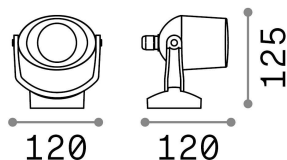

Info generali

Esterno - Lampade da parete

Outdoor ceiling or wall mounted adjustable projector with direct light emission

Ean	8021696096476
Articolo	ELIO AP1 NERO
Installazione	Lampade da parete
Garanzia	5 years
Peso lordo	0.6 kg
Volume	0.002662 m ³

Info tecniche e installative

Peso netto	0.5 kg
Classe di isolamento	II
Grado di protezione	IP66
Conformità	CE
Temperatura d'esercizio	-15° ~ +45 °C
Efficienza a pieno carico	X
Dimmer	Determined by the light bulb
Alimentazione	220-240 V AC
Alimentatore	Not required
Resistenza al carico	IK10
Orientabilità	vert. 0°-355°

Info sorgente e prestazionali

Sorgente integrata	Light bulb (included, settable CCT 2700 / 4000 K)
Sorgente sostituibile	Replaceable
Potenza	GU10 max 1 x 6 W
Emissione	Direct
Consumo massimo	-
Lampadina inclusa	1 - E14 OLIVA 4W 3000K CRI80 SATIN