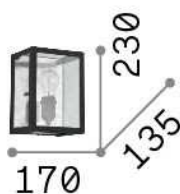

Info generali

Interno - Lampade da parete

Indoor wall mounted lamp with diffuse light emission

Ean	8021696092836
Articolo	IGOR AP1
Installazione	Lampade da parete
Garanzia	5 years
Peso lordo	2 kg
Volume	0.013608 m ³

Info tecniche e installative

Peso netto	1.59 kg
Classe di isolamento	I
Grado di protezione	IP20
Conformità	CE
Temperatura d'esercizio	0° ~ +40 °C
Efficienza a pieno carico	X
Dimmer	Determined by the light bulb
Alimentazione	220-240 V AC
Alimentatore	Not required