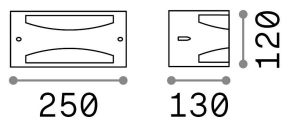

Info generali

Esterno - Lampade da parete

Outdoor wall mounted lamp with diffuse light emission

Ean	8021696092430
Articolo	REX-3 AP1
Installazione	BIANCO Lampade
Garanzia	da parete 5 years
Peso lordo	0.8 kg
Volume	0.00648 m ³

Info tecniche e installative

Peso netto	0.6 kg
Classe di isolamento	I
Grado di protezione	IP44
Conformità	CE
Temperatura d'esercizio	-
Efficienza a pieno carico	X
Dimmer	Determined by the light bulb
Alimentazione	220-240 V AC
Alimentatore	Not required

Info sorgente e prestazionali

Sorgente integrata	Light bulb (not included)
Sorgente sostituibile	No
Potenza	E27 max 1 x 60 W
Emissione	Diffuse
Consumo massimo	-