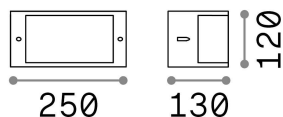

Info sorgente e prestazionali

Sorgente integrata	Light bulb (not included)
Sorgente sostituibile	No
Potenza	E27 max 1 x 60 W
Emissione	Diffuse
Consumo massimo	-