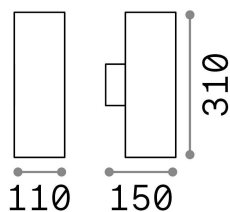

Info generali

Esterno - Lampade da parete

Outdoor wall mounted lamp with multiple sources and direct/indirect light emission

Ean	8021696092317
Articolo	GUN AP2 BIG NERO
Installazione	Lampade da parete
Garanzia	5 years
Peso lordo	1.75 kg
Volume	0.007109 m ³

Info tecniche e installative

Peso netto	1.35 kg
Classe di isolamento	I
Grado di protezione	IP54
Conformità	CE
Temperatura d'esercizio	-15° ~ +45 °C
Efficienza a pieno carico	X
Dimmer	Determined by the light bulb
Alimentazione	220-240 V AC
Alimentatore	Not required

Info sorgente e prestazionali

Sorgente integrata	Light bulb (not included)
Sorgente sostituibile	No
Potenza	E27 max 2 x 60 W
Emissione	Direct + Indirect
Consumo massimo	-