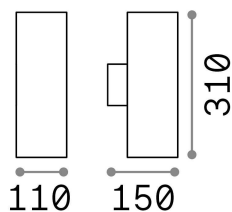

Info generali

Esterno - Lampade da parete

Outdoor wall mounted lamp with multiple sources and direct/indirect light emission

Ean	8021696092300
Articolo	GUN AP2 BIG BIANCO
Installazione	Lampade da parete
Garanzia	5 years
Peso lordo	1.75 kg
Volume	0.007109 m ³

Info tecniche e installative

Peso netto	1.35 kg
Classe di isolamento	I
Grado di protezione	IP54
Conformità	CE
Temperatura d'esercizio	-15° ~ +45 °C
Efficienza a pieno carico	X
Dimmer	Determined by the light bulb
Alimentazione	220-240 V AC
Alimentatore	Not required

Info sorgente e prestazionali

Sorgente integrata	Light bulb (not included)
Sorgente sostituibile	No
Potenza	E27 max 2 x 60 W
Emissione	Direct + Indirect
Consumo massimo	-