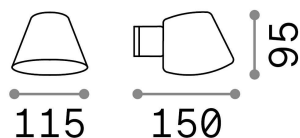

Info generali

Esterno - Lampade da parete

Indoor wall mounted lamp with direct light emission

Ean	8021696091518
Articolo	GAS AP1 BIANCO
Installazione	Lampade da parete
Garanzia	5 years
Peso lordo	0.4 kg
Volume	0.00198 m ³

Info tecniche e installative

Peso netto	0.32 kg
Classe di isolamento	I
Grado di protezione	IP43
Conformità	CE
Temperatura d'esercizio	0° ~ +40 °C
Efficienza a pieno carico	X
Dimmer	Determined by the light bulb
Alimentazione	220-240 V AC
Alimentatore	Not required

Info sorgente e prestazionali

Sorgente integrata	Light bulb (not included)
Sorgente sostituibile	No
Potenza	GU10 max 1 x 28 W
Emissione	Direct
Consumo massimo	-