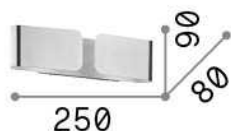

Info generali

Interno - Lampade da parete

Indoor wall mounted lamp with multiple sources and direct/indirect light emission

Ean	8021696091136
Articolo	CLIP AP2 MINI ARGENTO
Installazione	Lampade da parete
Garanzia	5 years
Peso lordo	0.88 kg
Volume	0.003509 m ³

Info sorgente e prestazionali

Sorgente integrata	Light bulb (included)
Sorgente sostituibile	Replaceable
Potenza	G9 max 2 x 40 W
Emissione	Direct + Indirect
Consumo massimo	-
Lampadina inclusa	1 - E14 OLIVA 4W 3000K CRI80 SATIN