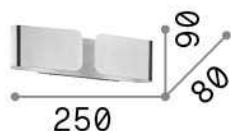

Info generali

Interno - Lampade da parete

Indoor wall mounted lamp with multiple sources and direct/indirect light emission

Ean	8021696091129
Articolo	CLIP AP2 MINI ORO
Installazione	Lampade da parete
Garanzia	5 years
Peso lordo	0.88 kg
Volume	0.003509 m ³

Info sorgente e prestazionali

Sorgente integrata	Light bulb (included)
Sorgente sostituibile	Replaceable
Potenza	G9 max 2 x 40 W
Emissione	Direct + Indirect
Consumo massimo	-
Lampadina inclusa	1 - E14 OLIVA 4W 3000K CRI80 SATIN