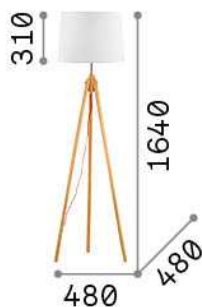

Info generali

Interno - Lampade da terra

Indoor floor linear fitting with in-built switch and diffuse light emission

Ean	8021696089805
Articolo	YORK PT1 WOOD
Installazione	Lampade da terra
Garanzia	5 years
Peso lordo	2.81 kg
Volume	0.024696 m ³