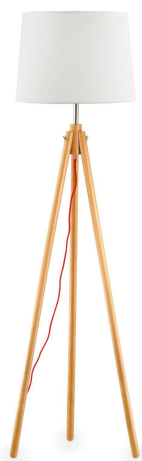

Info generali

Interno - Lampade da terra

Indoor floor linear fitting with in-built switch and diffuse light emission

Ean	8021696089805
Articolo	YORK PT1 WOOD
Installazione	Lampade da terra
Garanzia	5 years
Peso lordo	2.81 kg
Volume	0.024696 m ³